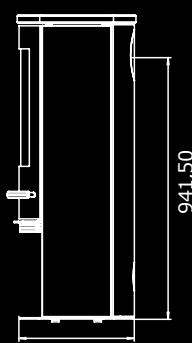

TT20RS

Gewicht / Vægt / Poids **215 kg**
Wirkungsgrad / Virkningsgrad /
Rendement **83,4%**
Nom. Leistung / Ydelse /
Puissance nominale **5 kW**