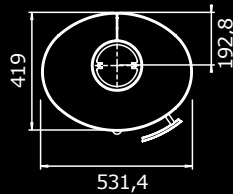

TT20RS

Gewicht / Vægt / Poids **215 kg**
Wirkungsgrad / Virkningsgrad /
Rendement **83,4%**
Nom. Leistung / Ydelse /
Puissance nominale **5 kW**