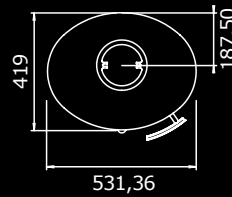

# Technische Spezifikationen / Tekniske data / Données techniques

**TT20**

Gewicht / Vægt / Poids **125 kg**  
 Wirkungsgrad / Virkningsgrad /  
 Rendement **83,4%**  
 Nom. Leistung / Ydelse /  
 Puissance nominale **5 kW**