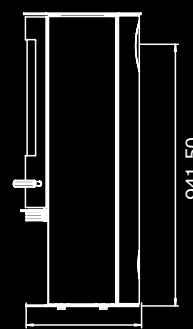

# Technische Spezifikationen / Tekniske data / Données techniques

**TT20**

Gewicht / Vægt / Poids **125 kg**  
 Wirkungsgrad / Virkningsgrad /  
 Rendement **83,4%**  
 Nom. Leistung / Ydelse /  
 Puissance nominale **5 kW**