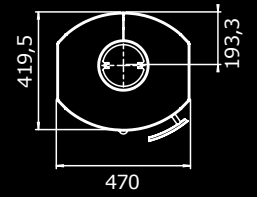

# Technische Spezifikationen / Tekniske data / Données techniques

**TT20**

Gewicht / Vægt / Poids **125 kg**  
 Wirkungsgrad / Virkningsgrad /  
 Rendement **83,4%**  
 Nom. Leistung / Ydelse /  
 Puissance nominale **5 kW**