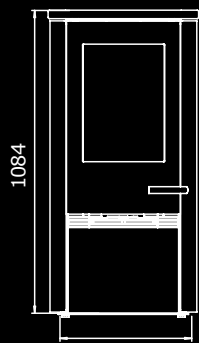

TT20RS

Gewicht / Vægt / Poids **215 kg**
Wirkungsgrad / Virkningsgrad /
Rendement **83,4%**
Nom. Leistung / Ydelse /
Puissance nominale **5 kW**