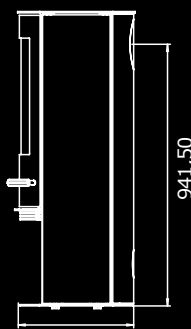

# Technische Spezifikationen / Tekniske data / Données techniques

**TT20**

Gewicht / Vægt / Poids **125 kg**  
 Wirkungsgrad / Virkningsgrad /  
 Rendement **83,4%**  
 Nom. Leistung / Ydelse /  
 Puissance nominale **5 kW**