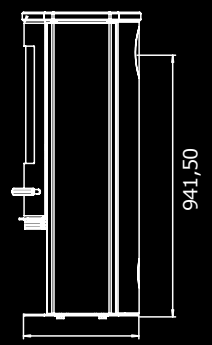

# Technische Spezifikationen / Tekniske data / Données techniques

**TT20**

Gewicht / Vægt / Poids **125 kg**  
 Wirkungsgrad / Virkningsgrad /  
 Rendement **83,4%**  
 Nom. Leistung / Ydelse /  
 Puissance nominale **5 kW**