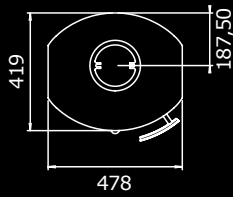

# Technische Spezifikationen / Tekniske data / Données techniques

**TT20**

Gewicht / Vægt / Poids **125 kg**  
 Wirkungsgrad / Virkningsgrad /  
 Rendement **83,4%**  
 Nom. Leistung / Ydelse /  
 Puissance nominale **5 kW**